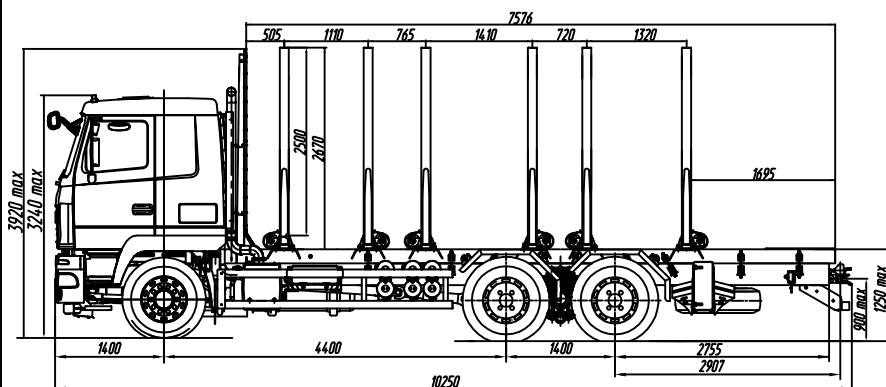

EURO-V

МАЗ-631228-8528-012

Автомобиль-сортиментовоз 6x4

ТЕХНИЧЕСКИЕ ХАРАКТЕРИСТИКИ

Технически допустимая масса автопоезда, кг.....	63500
Технически допустимая общая масса автомобиля, кг.....	33500
Распределение технически допустимой общей массы автомобиля:	
на переднюю ось, кг.....	7500
на заднюю тележку, кг.....	26000
Полная масса автомобиля в снаряженном состоянии, кг.....	12730 (12300*)
Распределение полной массы автомобиля в снаряженном состоянии:	
на переднюю ось, кг.....	5870 (5680*)
на заднюю тележку, кг.....	6860 (6620*)
Технически допустимая грузоподъемность автомобиля, кг.....	20770 (21200*)
Двигатель	WP12.430E50
Мощность двигателя, кВт (л.с.)	316 (430)
Максимальный крутящий момент, Н.м (кгс.м)	2060 (210)
Коробка передач	ZF 16s2520T0
Число передач КПП	16
Модель коробки отбора мощности	NH/1с или NH/1b
Размер шин	315/80R22.5
Максимальная скорость, км/ч	85
Тип кабины	5440 рестайлинг
Сортиментовозное оборудование	с 6-ю ложементами с 4-я ложементами (по заказу)
Буксирный прибор	безазорная сцепка

* Для комплектации с 4-я ложементами

Комплектации автомобиля-сортиментовоза

631228-0008528-012 - коробка передач ZF 16S2520T0, КОМ NH/1b или NH/1с (без насоса), топливный бак 500 л., тормозная система с АБС, с ПБС, колеса дисковые, НЖП, переднее защитное устройство (ППЗУ), защита радиатора, кондиционер (по заказу), независимый воздушный отопитель кабины (по заказу), ограничение максимальной скорости (85 км/ч), противотуманные фары (по заказу), круиз-контроль (по заказу), спальное место (по заказу), электростеклоподъемники (по заказу), центральный замок (по заказу), зеркала заднего вида с электрорегулировкой (по заказу), тахограф (по заказу), обтекатель (по заказу)